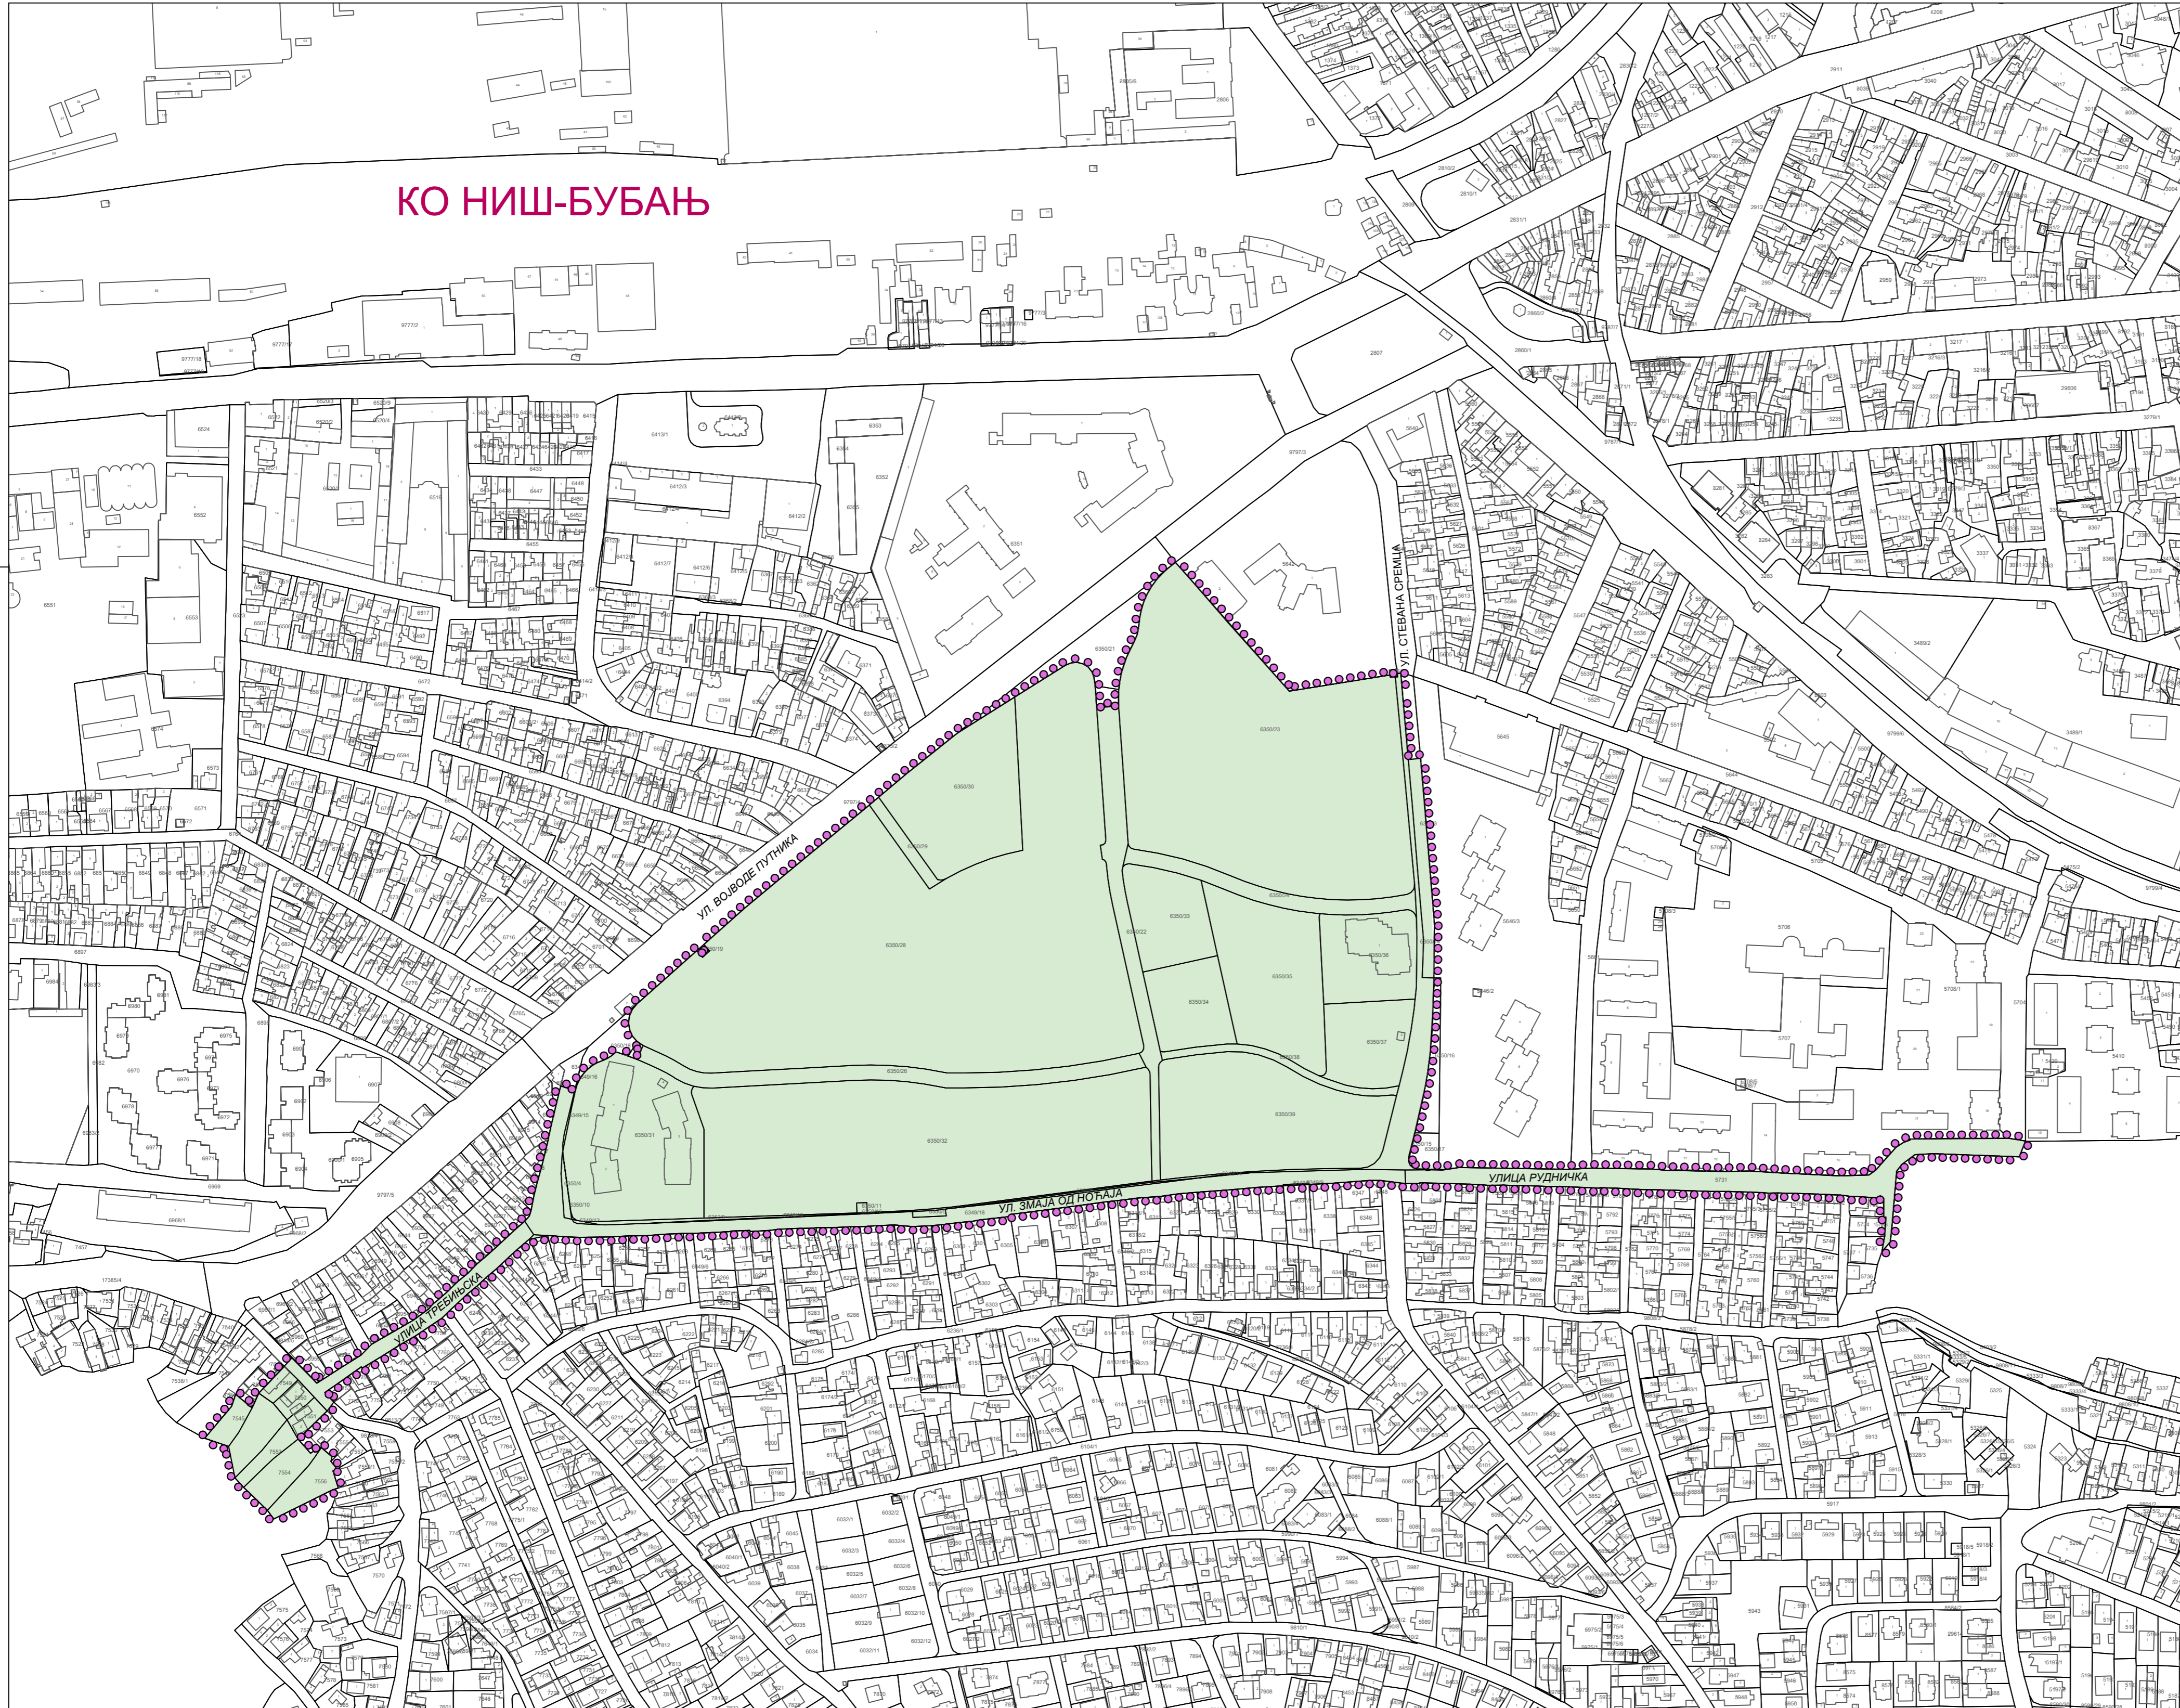

ПЛАН ДЕТАЉНЕ РЕГУЛАЦИЈЕ
ЗОНЕ МЕШОВИТЕ НАМЕНЕ НА ПОДРУЧЈУ
ИЗМЕЂУ УЛИЦА ВОЈВОДЕ ПУТНИКА,
ЗМАЈА ОД НОЋАЈА И СТЕВАНА СРЕМЦА

-РАНИ ЈАВНИ УВИД-

- ГРАНИЦА ОБУХВАТА ПЛАНА ДЕТАЉНЕ РЕГУЛАЦИЈЕ
- ПОДРУЧЈЕ ПЛАНА ДЕТАЉНЕ РЕГУЛАЦИЈЕ

Шифра
17 - ПДР - 23
2023. 1.
Датум Лист

ЕЛАБОРАТ ПЛАН ДЕТАЉНЕ РЕГУЛАЦИЈЕ ЗОНЕ МЕШОВИТЕ НАМЕНЕ НА ПОДРУЧЈУ ИЗМЕЂУ УЛИЦА ВОЈВОДЕ ПУТНИКА, ЗМАЈА ОД НОЋАЈА И СТЕВАНА СРЕМЦА	Одговорни урбанисти:	
	Мариана Митић, дипл.инж.арх. Јелена Палић, дипл.инж.арх. Славиша Кондић, дипл.инж.арх.	
КАРТА ОБУХВАТ ПЛАНА	Размера: 1:2500	в.д. Директор: Иван Груиша, дипл.инж.граф.